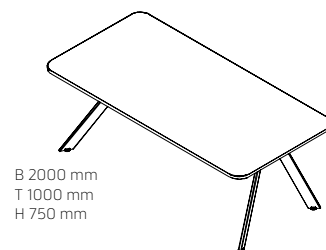

## Quadrat

\* Anzahl der Sitzplätze (SP) auf Basis von 800 mm benötigtem Platz

B 1800 mm * 8 SP			
B 1600 mm * 8 SP			
B 1400 mm * 8 SP			
<b>Tiefe:</b>	<b>1400 mm</b>	<b>1600 mm</b>	<b>1800 mm</b>

## Loungetische

H 500 mm

B 800 mm  
T 800 mm

Durchmesser  
1000 mm

## Rund

\* Anzahl der Sitzplätze (SP) auf Basis von 800 mm benötigtem Platz

<b>Durchmesser:</b>	<b>1400 mm</b> * 6 SP	

## Schreibtisch

opt. ausprägbare Kabelwanne

B 2000 mm  
T 1000 mm  
H 750 mm