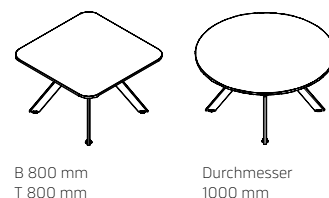

# Ausführungen & Dimensionen

## Rechteck

\* Anzahl der Sitzplätze (SP) bei einer Konferenzlösung auf Basis von 800mm benötigtem Platz: Breite + Tiefe

B 5400 mm * 14 SP				 8 Beine
B 4800 mm * 12 SP				
B 4200 mm * 10 SP				
B 4000 mm * 10 SP				 6 Beine
B 3200 mm * 8 SP				
B 2800 mm * 6 SP				 4 Beine
B 2400 mm * 6 SP				
B 2000 mm * 4 SP				
<b>Tiefe:</b>	<b>1000 mm</b> * + 2 SP	<b>1200 mm</b> * + 2 SP	<b>1400 mm</b> * + 4 SP	<b>1600 mm</b> * + 4 SP

## Quadrat

\* Anzahl der Sitzplätze (SP) auf Basis von 800 mm benötigtem Platz

B 1800 mm * 8 SP			
B 1600 mm * 8 SP			
B 1400 mm * 8 SP			
<b>Tiefe:</b>	<b>1400 mm</b>	<b>1600 mm</b>	<b>1800 mm</b>

## Loungetische

H 500 mm

B 800 mm  
T 800 mm

Durchmesser  
1000 mm