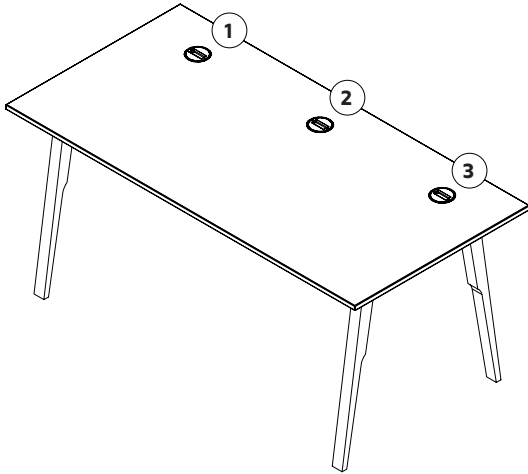

Technische Daten

Größen

| | |
|---------------------|--------|
| Höhe | 720 mm |
| Tischplatten | 19 mm |

Ausstattung

Siehe folgende Seiten

Materialien & Farben

| | |
|----------------------------|--|
| Plattenfarbe | Alle Febrü Dekore, Linoleum und Febrü Handmade |
| Kante | passend zum Dekor |
| Seitenteile | siehe unten |
| Bleche Kabelklappen | Alle Farben der Febrü Standard Kollektion und Febrü Design Edition |
| Rückwand | Alle Farben der Febrü Standard Kollektion und Febrü Design Edition |

Ausführungen & Dimensionen

Schreibtisch Eckig

Tiefe: 800 mm

Sitzcontainer

380 x 454 x 435 mm (HxBxT) auf Rollen

Optional Sitzkissen 80 mm Höhe
(Alle Febrü Stoffe und Kunstleder - außer Rhombus)

Geschlossen

Mit Schublade
2 x 3HET

Ohne Front

Kabelwanne

Klappbar
Länge: 300, 500, 700, 900, 1100, 1300 oder 1500 mm

Rückwand

Höhe: 310 mm
Länge: 485, 685, 885, 1085, 1285, 1485 oder 1685 mm

Oberflächen und Farben dienen nur der Orientierung und sind nicht farbverbindlich.
Technische Änderungen vorbehalten. Für Druckfehler wird keine Haftung übernommen.

Ausführungen & Dimensionen

Kabelaussparöffnungen

Mögliche Positionen

Halbrund

Kabelklappe

Rund

Rundeckig

SOX CPU Halterung