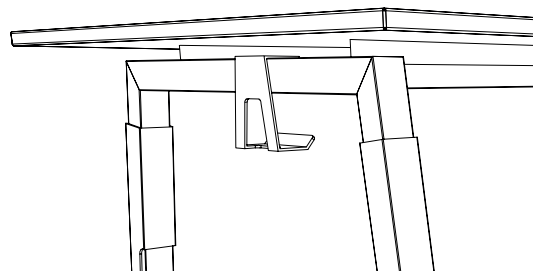

Ausführungen & Dimensionen

Schreibtisch Eckig

Tiefe: 800 mm

Sitzcontainer

380 x 454 x 435 mm (HxBxT) auf Rollen

Optional Sitzkissen 80 mm Höhe
(Alle Febrü Stoffe und Kunstleder - außer Rhombus)

Geschlossen

Mit Schublade
2 x 3HET

Ohne Front

Kabelwanne

Klappbar
Länge: 300, 500, 700, 900, 1100, 1300 oder 1500 mm

Rückwand

Höhe: 310 mm
Länge: 485, 685, 885, 1085, 1285, 1485 oder 1685 mm

Oberflächen und Farben dienen nur der Orientierung und sind nicht farbverbindlich.
Technische Änderungen vorbehalten. Für Druckfehler wird keine Haftung übernommen.

Ausführungen & Dimensionen

Kabelaussparöffnungen

Mögliche Positionen

Halbrund

Kabelklappe

Rund

Rundeckig

SOX CPU Halterung

Metall, alle Farben der Febrü Standard Kollektion und Febrü Design Edition verstellbar

CPU Maße max.
Breite: 80 - 220mm
Höhe: 310 - 530mm

SOX Taschenhaken

Metall, alle Farben der Febrü Standard Kollektion und Febrü Design Edition
90 x 110 x 0,57 mm (BxHxT)