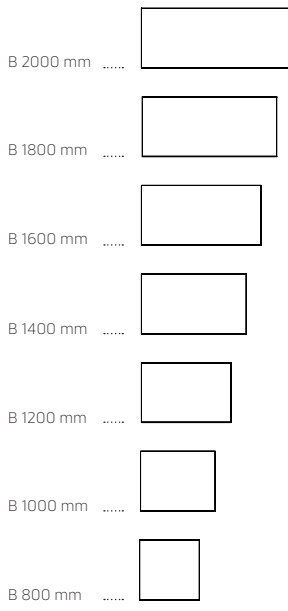

Technische Daten

Größen

| | |
|---------------------|--------|
| Höhe | 720 mm |
| Tischplatten | 19 mm |

Ausstattung

Siehe folgende Seiten

Materialien & Farben

| | |
|----------------------------|--|
| Plattenfarbe | Alle Febrü Dekore, Linoleum und Febrü Handmade |
| Kante | passend zum Dekor |
| Seitenteile | siehe unten |
| Bleche Kabelklappen | Alle Farben der Febrü Standard Kollektion und Febrü Design Edition |
| Rückwand | Alle Farben der Febrü Standard Kollektion und Febrü Design Edition |

Ausstattung Seitenteile / Beine

Holz Eiche gekälkt

Holz Eiche natur

Seitenteile aus Holz nicht bei Tischen mit Überstand

Oberflächen und Farben dienen nur der Orientierung und sind nicht farbverbindlich.
Technische Änderungen vorbehalten. Für Druckfehler wird keine Haftung übernommen.

Ausführungen & Dimensionen

Schreibtisch Eckig

Tiefe: 800 mm

Sitzcontainer

380 x 454 x 435 mm (HxBxT) auf Rollen

Optional Sitzkissen 80 mm Höhe
(Alle Febrü Stoffe und Kunstleder - außer Rhombus)

Geschlossen

Mit Schublade
2 x 3HET

Ohne Front

Kabelwanne

Klappbar
Länge: 300, 500, 700, 900, 1100, 1300 oder 1500 mm

Rückwand

Höhe: 310 mm
Länge: 485, 685, 885, 1085, 1285, 1485 oder 1685 mm

Oberflächen und Farben dienen nur der Orientierung und sind nicht farbverbindlich.
Technische Änderungen vorbehalten. Für Druckfehler wird keine Haftung übernommen.