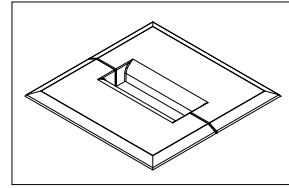

Ausführungen & Dimensionen

Schreibtisch Eckig

Tiefe: 800 mm

Sitzcontainer

380 x 454 x 435 mm (HxBxT) auf Rollen

Optional Sitzkissen 80 mm Höhe
(Alle Febrü Stoffe und Kunstleder - außer Rhombus)

Geschlossen

Mit Schublade
2 x 3HET

Ohne Front

Kabelwanne

Klappbar
Länge: 300, 500, 700, 900, 1100, 1300 oder 1500 mm

Rückwand

Höhe: 310 mm
Länge: 485, 685, 885, 1085, 1285, 1485 oder 1685 mm

Oberflächen und Farben dienen nur der Orientierung und sind nicht farbverbindlich.
Technische Änderungen vorbehalten. Für Druckfehler wird keine Haftung übernommen.

Ausführungen & Dimensionen

Kabelaussparöffnungen

Mögliche Positionen

Halbrund

Kabelklappe

Rund

Rundeckig

SOX CPU Halterung

Metall, alle Farben der Febrü Standard Kollektion und Febrü Design Edition verstellbar

CPU Maße max.
Breite: 80 - 220mm
Höhe: 310 - 530mm

SOX Taschenhaken

Metall, alle Farben der Febrü Standard Kollektion und Febrü Design Edition
90 x 110 x 0,57 mm (BxHxT)