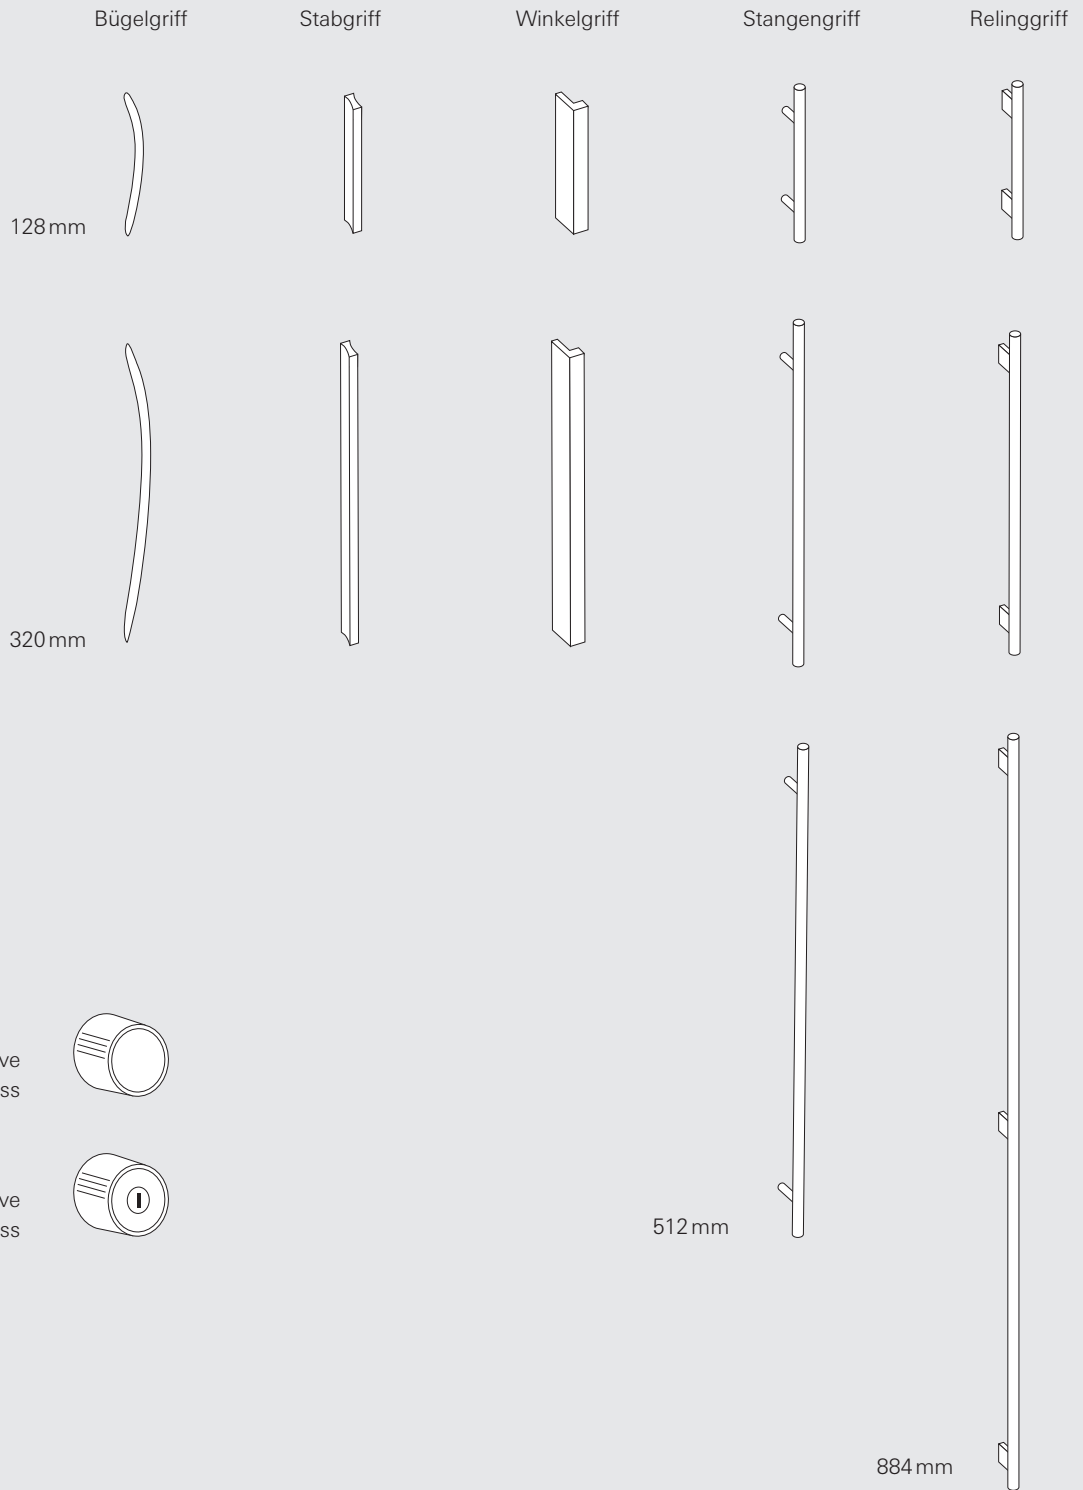

Griffvarianten