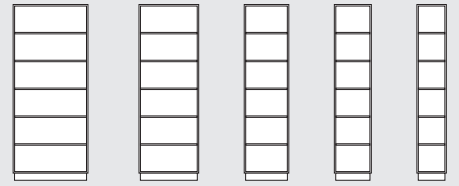

# Griffvarianten

# Schrankschichten

— Zwischenrahmen

**OH** Ordnerhöhe

<sup>1)</sup> Gesamthöhe bei Sockelhöhe 90mm

**Flügeltürschränke geschlossen**

**Regale**

Breite in mm

1200 1000 800 600 500 400

1000 800 600 500 400

**6 OH**

H 2330 mm<sup>1)</sup>  
H 2280 mm<sup>2)</sup>

T 435 mm

T 600 mm

T 330 mm

**5 OH**

H 1946 mm<sup>1)</sup>  
H 1896 mm<sup>2)</sup>