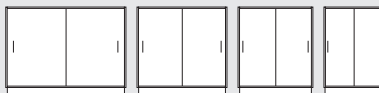

# Schränke

**5 OH**

H 1946 mm<sup>1)</sup>  
H 1896 mm<sup>2)</sup>

T 435 mm

**4 OH**

H 1562 mm<sup>1)</sup>  
H 1512 mm<sup>2)</sup>

T 435 mm

T 600 mm

**3 OH**

H 1210 mm<sup>1)</sup>  
H 1160 mm<sup>2)</sup>

T 435 mm

T 600 mm

**2 OH**

H 826 mm<sup>1)</sup>  
H 776 mm<sup>2)</sup>

T 435 mm

T 600 mm

**1 3/4 OH**

H 720 mm  
H 670 mm

**2 OH**

H 720 mm

<sup>1)</sup> Sockelhöhe: 90 mm  
<sup>2)</sup> Sockelhöhe: 40 mm

**Jalousieschränke** (rechts/links einlaufend)  
1600 1200 1000 800

1600 1200 1000 800

**Eckjalousieschränke**  
900