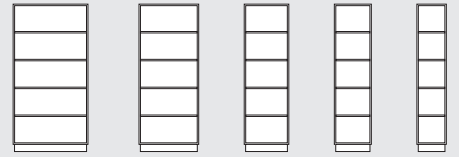

# Schrankschichten

— Zwischenrahmen

**OH** Ordnerhöhe

<sup>1)</sup> Gesamthöhe bei Sockelhöhe 90mm

**Flügeltürschränke geschlossen**

**Regale**

Breite in mm

1200 1000 800 600 500 400

1000 800 600 500 400

**6 OH**

H 2330 mm<sup>1)</sup>  
H 2280 mm<sup>2)</sup>

T 435 mm

T 600 mm

T 330 mm

**5 OH**

H 1946 mm<sup>1)</sup>  
H 1896 mm<sup>2)</sup>