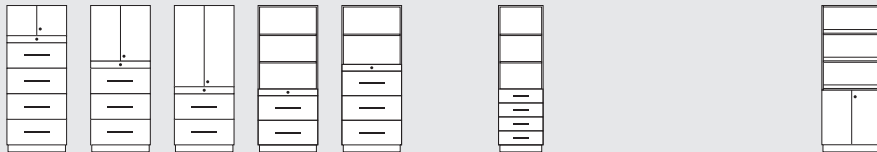

**Kombischränke**  
800

**Prospektschränke**  
800

Breite in mm

600

**6 OH**  
H 2330 mm<sup>1)</sup>  
H 2280 mm<sup>2)</sup>

T 435 mm

T 600 mm

**5 OH**  
H 1946 mm<sup>1)</sup>  
H 1896 mm<sup>2)</sup>