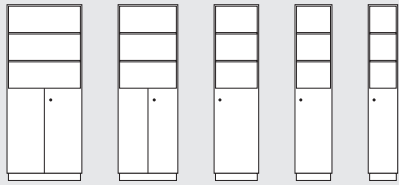

3 OH geschlossen, 3 OH offen

1000 800 600 500 400