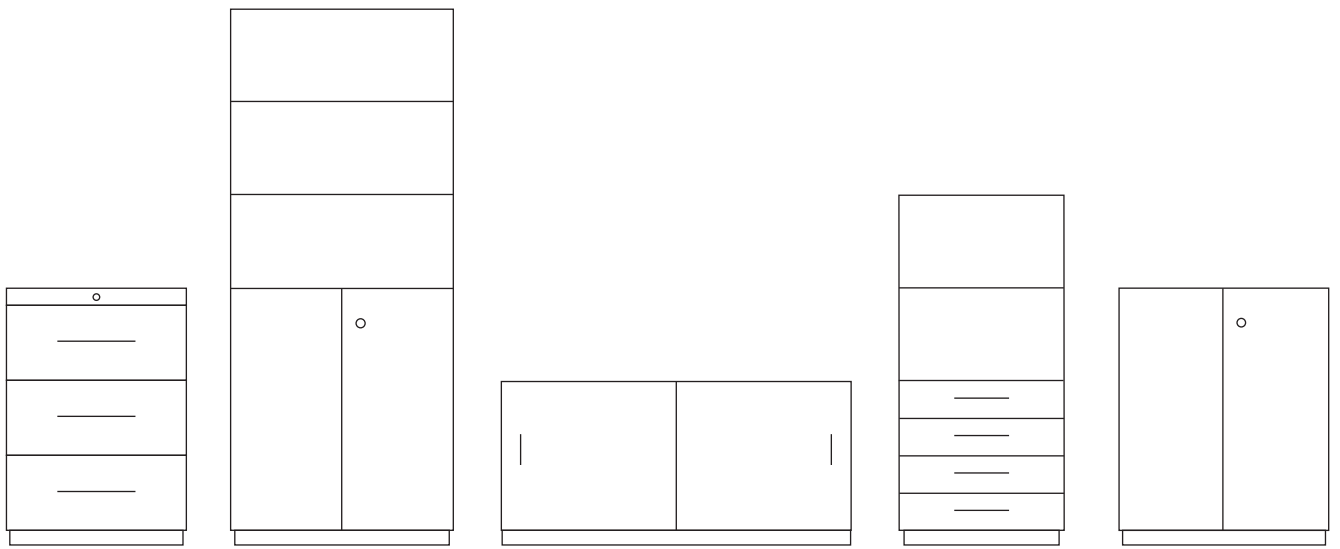

# Schränke

**5 OH**

H 1946 mm<sup>1)</sup>  
H 1896 mm<sup>2)</sup>

T 435 mm

**4 OH**

H 1562 mm<sup>1)</sup>  
H 1512 mm<sup>2)</sup>

T 435 mm

T 600 mm

**3 OH**

H 1210 mm<sup>1)</sup>  
H 1160 mm<sup>2)</sup>

T 435 mm

T 600 mm

**2 OH**

H 826 mm<sup>1)</sup>  
H 776 mm<sup>2)</sup>

T 435 mm

T 600 mm

**1 3/4 OH**

H 720 mm  
H 670 mm

**2 OH**

H 720 mm

<sup>1)</sup> Sockelhöhe: 90 mm  
<sup>2)</sup> Sockelhöhe: 40 mm

**Jalousieschränke** (rechts/links einlaufend)  
1600 1200 1000 800

1600 1200 1000 800

**Eckjalousieschränke**  
900