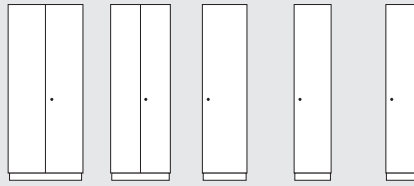

# Griffvarianten

# Schrankschichten

— Zwischenrahmen

**OH** Ordnerhöhe

<sup>1)</sup> Gesamthöhe bei Sockelhöhe 90mm

**Flügeltürschränke geschlossen**

**Regale**

Breite in mm

1200 1000 800 600 500 400

1000 800 600 500 400

**6 OH**

H 2330 mm<sup>1)</sup>  
H 2280 mm<sup>2)</sup>

T 435 mm

T 600 mm

T 330 mm

**5 OH**

H 1946 mm<sup>1)</sup>  
H 1896 mm<sup>2)</sup>