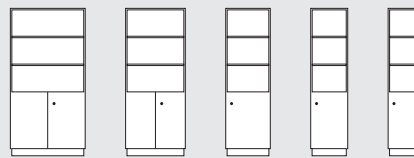

**1 3/4 OH**

H 720 mm  
H 670 mm

**2 OH**

H 720 mm

<sup>1)</sup> Sockelhöhe: 90 mm  
<sup>2)</sup> Sockelhöhe: 40 mm

**Jalousieschränke** (rechts/links einlaufend)  
1600 1200 1000 800

1600 1200 1000 800

**Eckjalousieschränke**  
900

T 600 mm

T 330 mm

**1 OH**

H 384 mm

T 435 mm

T 600 mm

T 330 mm

<sup>1)</sup> Sockelhöhe: 90 mm  
<sup>2)</sup> Sockelhöhe: 40 mm

**3 OH geschlossen, 3 OH offen**

1000 800 600 500 400

**2 OH geschlossen, 4 OH offen**

1000 800 600 500 400

**3 OH geschlossen, 2 OH offen**

**2 OH geschlossen, 3 OH offen**

**2 OH geschlossen, 2 OH offen**