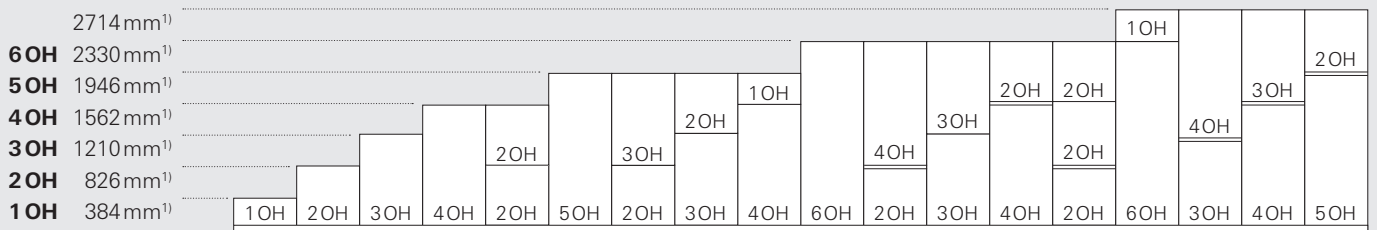

Schrankschichten

— Zwischenrahmen

OH Ordnerhöhe

¹⁾ Gesamthöhe bei Sockelhöhe 90mm