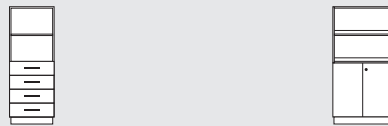

T 435 mm

3 OH
H 1210 mm¹⁾
H 1160 mm²⁾