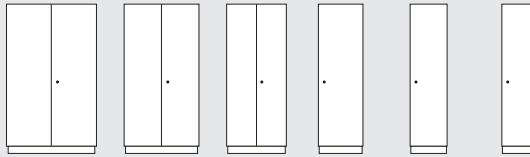

# Schrankschichten

— Zwischenrahmen

**OH** Ordnerhöhe

<sup>1)</sup> Gesamthöhe bei Sockelhöhe 90mm

**Flügeltürschränke geschlossen**

**Regale**

Breite in mm

1200 1000 800 600 500 400

1000 800 600 500 400

**6 OH**

H 2330 mm<sup>1)</sup>  
H 2280 mm<sup>2)</sup>

T 435 mm

T 600 mm

T 330 mm

**5 OH**

H 1946 mm<sup>1)</sup>  
H 1896 mm<sup>2)</sup>

T 435 mm

T 600 mm

T 330 mm

**4 OH**

H 1562 mm<sup>1)</sup>  
H 1512 mm<sup>2)</sup>

T 435 mm

T 600 mm

T 330 mm