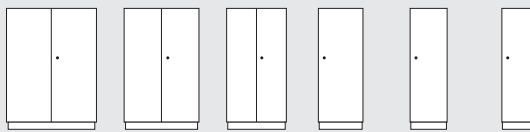

# Schrankschichten

— Zwischenrahmen

**OH** Ordnerhöhe

<sup>1)</sup> Gesamthöhe bei Sockelhöhe 90mm

**Flügeltürschränke geschlossen**

**Regale**

Breite in mm

1200 1000 800 600 500 400

1000 800 600 500 400

**6 OH**

H 2330 mm<sup>1)</sup>  
H 2280 mm<sup>2)</sup>

T 435 mm

T 600 mm

T 330 mm

**5 OH**

H 1946 mm<sup>1)</sup>  
H 1896 mm<sup>2)</sup>

T 435 mm

T 600 mm

T 330 mm

**4 OH**

H 1562 mm<sup>1)</sup>  
H 1512 mm<sup>2)</sup>

T 435 mm

T 600 mm

T 330 mm

**3 OH**

H 1210 mm<sup>1)</sup>  
H 1160 mm<sup>2)</sup>

T 435 mm

T 600 mm

T 330 mm

**2 OH**

H 826 mm<sup>1)</sup>  
H 776 mm<sup>2)</sup>

T 435 mm