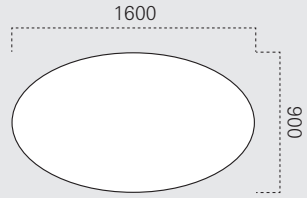

Übersicht

Konferenz

Febrü

Adesso Conference

Höhe 750 mm

Tiefe 800 mm

Tiefe 1000 mm

Tiefe 1200 mm

Höhe 750 mm

Höhe 750 mm

Höhe 750 mm

Ø1200

1000

Ø1400

1200

Ø1600

Pur Conference

Höhe 720 mm

Höhe 1100 mm

Tiefe/Anschluss 600 mm

Tiefe/Anschluss 700 mm

Tiefe/Anschluss 800 mm

** nur als Zwischenplatte

Tische

Höhe 720 mm mit Glasplatte

Ø500 mm

Ø600 mm

Ø700 mm

Ø800 mm

Ø900 mm

Ø1000 mm

Höhe 500 mm mit Glasplatte