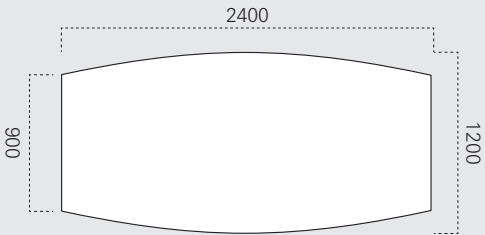

Übersicht

Konferenz

Febrü

Adesso Conference

Höhe 750 mm

Tiefe 800 mm

Tiefe 1000 mm

Tiefe 1200 mm

Höhe 750 mm

Höhe 750 mm

Höhe 750 mm

Ø1200

1000

Ø1400

1200

Ø1600

Pur Conference

Höhe 720 mm

Höhe 1100 mm

Tiefe/Anschluss 600 mm

Tiefe/Anschluss 700 mm

Tiefe/Anschluss 800 mm

** nur als Zwischenplatte

Tische

Höhe 720 mm mit Glasplatte

Ø500 mm

Ø600 mm

Ø700 mm

Ø800 mm

Ø900 mm

Ø1000 mm

Höhe 500 mm mit Glasplatte