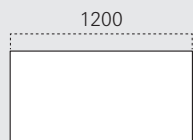

Pur Conference

Höhe 720 mm

Höhe 1100 mm

Tiefe/Anschluss 600 mm

Tiefe/Anschluss 700 mm

Tiefe/Anschluss 800 mm

** nur als Zwischenplatte

Tische

Höhe 720 mm

Tiefe 600 mm

Tiefe 700 mm

Tiefe/Anschluss 800 mm

* auch als Klappstisch mit Kufen- oder 4-Fuß-Gestell

Höhe 720 mm

Ø600 mm

Ø800 mm

Ø900 mm

Ø1000 mm

Höhe 1100

Ø600 mm

Ø800 mm

Ø900 mm

Ø1000 mm

Höhe 720–1140 mm