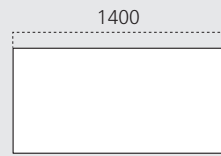

Pur Conference

Höhe 720 mm

Höhe 1100 mm

Tiefe/Anschluss 600 mm

Tiefe/Anschluss 700 mm

Tiefe/Anschluss 800 mm

** nur als Zwischenplatte

Tische