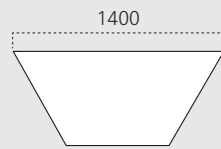

Höhe 750 mm

Höhe 750 mm

Höhe 750 mm

Ø1200

1000

Ø1400

1200

Ø1600

1600

1600

Ø1800

Ø2000

2000

Ø2200

Adesso Conference

Höhe 750 mm

Pur Conference

Höhe 720 mm

Höhe 1100 mm

Tiefe/Anschluss 600 mm

Tiefe/Anschluss 700 mm

Tiefe/Anschluss 800 mm

** nur als Zwischenplatte

Tische

Höhe 720 mm

Tiefe 600 mm

Tiefe 700 mm

Tiefe/Anschluss 800 mm

* auch als Klappstisch mit Kufen- oder 4-Fuß-Gestell

Höhe 720 mm

Ø600 mm

Ø800 mm