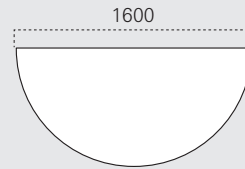

Höhe 750 mm

Höhe 750 mm

Höhe 750 mm

Ø1200

1000

Ø1400

1200

Ø1600

1600

1600

Ø1800

Ø2000

2000

Ø2200

Adesso Conference

Höhe 750 mm

Pur Conference

Höhe 720 mm

Höhe 1100 mm

Tiefe/Anschluss 600 mm

Tiefe/Anschluss 700 mm

Tiefe/Anschluss 800 mm

** nur als Zwischenplatte

Tische

Höhe 720 mm

Tiefe 600 mm

Tiefe 700 mm

Tiefe/Anschluss 800 mm

* auch als Klappstisch mit Kufen- oder 4-Fuß-Gestell

Höhe 720 mm

Ø600 mm

Ø800 mm