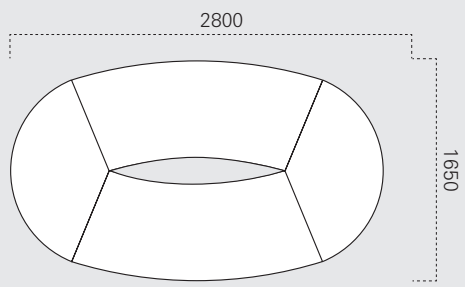

Höhe 750 mm

Höhe 750 mm

Höhe 750 mm

Ø1200

1000

Ø1400

1200

Ø1600

1600

1600

Ø1800

Ø2000

2000

Ø2200

Adesso Conference

Höhe 750 mm

Pur Conference

Höhe 720 mm

Höhe 1100 mm

Tiefe/Anschluss 600 mm

Tiefe/Anschluss 700 mm

Tiefe/Anschluss 800 mm

** nur als Zwischenplatte

Tische

Höhe 720 mm

Tiefe 600 mm

Tiefe 700 mm

Tiefe/Anschluss 800 mm

* auch als Klappstisch mit Kufen- oder 4-Fuß-Gestell

Höhe 720 mm

Ø600 mm

Ø800 mm