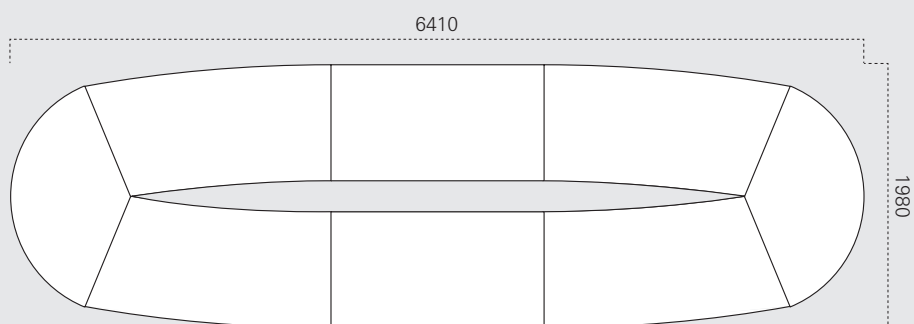

Höhe 750 mm

Höhe 750 mm

Höhe 750 mm

Ø1200

1000

Ø1400

1200

Ø1600

1600

1600

Ø1800

Ø2000

2000

Ø2200

Adesso Conference

Höhe 750 mm

Pur Conference

Höhe 720 mm

Höhe 1100 mm

Tiefe/Anschluss 600 mm

Tiefe/Anschluss 700 mm

Tiefe/Anschluss 800 mm

** nur als Zwischenplatte

Tische

Höhe 720 mm mit Glasplatte

Ø500 mm

Ø600 mm

Ø700 mm

Ø800 mm

Ø900 mm

Ø1000 mm

Höhe 500 mm mit Glasplatte