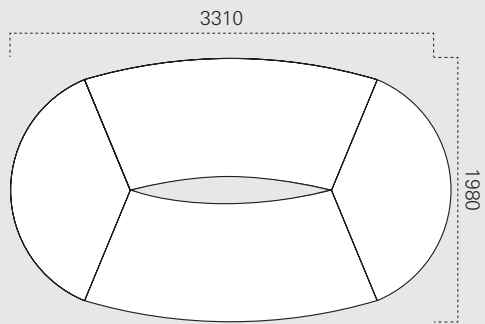

Höhe 750 mm

Höhe 750 mm

Höhe 750 mm

Ø1200

1000

Ø1400

1200

Ø1600

1600

1600

Ø1800

Ø2000

2000

Ø2200

Adesso Conference

Höhe 750 mm

Pur Conference

Höhe 720 mm

Höhe 1100 mm

Tiefe/Anschluss 600 mm

Tiefe/Anschluss 700 mm

Tiefe/Anschluss 800 mm

** nur als Zwischenplatte

Tische

Höhe 720 mm mit Glasplatte

Ø500 mm

Ø600 mm

Ø700 mm

Ø800 mm

Ø900 mm

Ø1000 mm

Höhe 500 mm mit Glasplatte