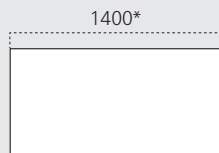

Pur Conference

Höhe 720 mm

Höhe 1100 mm

Tiefe/Anschluss 600 mm

Tiefe/Anschluss 700 mm

Tiefe/Anschluss 800 mm

** nur als Zwischenplatte

Tische

Höhe 720 mm

Tiefe 600 mm

Tiefe 700 mm

Tiefe/Anschluss 800 mm

* auch als Klappstisch mit Kufen- oder 4-Fuß-Gestell

Höhe 720 mm

Ø600 mm

Ø800 mm

Ø900 mm

Ø1000 mm

Höhe 1100

Ø600 mm

Ø800 mm

Ø900 mm

Ø1000 mm

Höhe 720–1140 mm