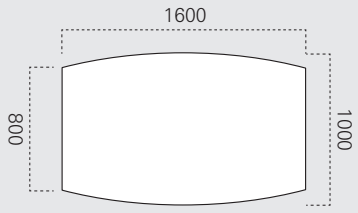

Übersicht

Konferenz

Febrü

Adesso Conference

Höhe 750 mm

Tiefe 800 mm

Tiefe 1000 mm

Tiefe 1200 mm

Höhe 750 mm

Höhe 750 mm

Höhe 750 mm

Ø1200

1000

Ø1400

1200

Ø1600

Pur Conference

Höhe 720 mm

Höhe 1100 mm

Tiefe/Anschluss 600 mm

Tiefe/Anschluss 700 mm

Tiefe/Anschluss 800 mm

** nur als Zwischenplatte

Tische

Höhe 720 mm mit Glasplatte

Ø500 mm

Ø600 mm

Ø700 mm

Ø800 mm

Ø900 mm

Ø1000 mm

Höhe 500 mm mit Glasplatte