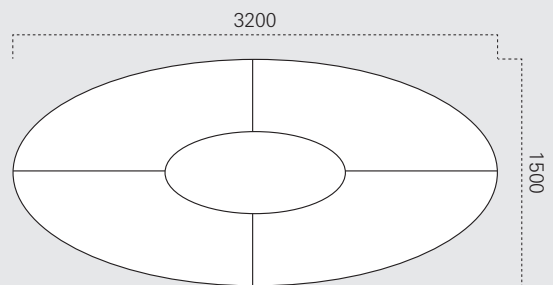

Übersicht

Konferenz

Febrü

Adesso Conference

Höhe 750 mm

Tiefe 800 mm

Tiefe 1000 mm

Tiefe 1200 mm

Höhe 750 mm

Höhe 750 mm

Höhe 750 mm

Ø1200

1000

Ø1400

1200

Ø1600

Pur Conference

Höhe 720 mm

Höhe 1100 mm

Tiefe/Anschluss 600 mm

Tiefe/Anschluss 700 mm

Tiefe/Anschluss 800 mm

** nur als Zwischenplatte

Tische

Höhe 720 mm mit Glasplatte

Ø500 mm

Ø600 mm

Ø700 mm

Ø800 mm

Ø900 mm

Ø1000 mm

Höhe 500 mm mit Glasplatte