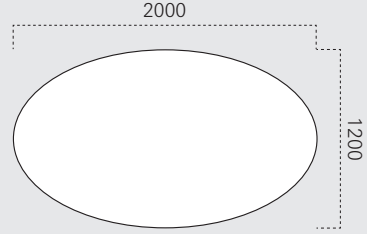

Übersicht

Konferenz

Febrü

Adesso Conference

Höhe 750 mm

Tiefe 800 mm

Tiefe 1000 mm

Tiefe 1200 mm

Höhe 750 mm

Höhe 750 mm

Höhe 750 mm

Ø1200

1000

Ø1400

1200

Ø1600

1600

1600

Ø1800

Ø2000

2000

Ø2200

Adesso Conference

Höhe 750 mm

Pur Conference

Höhe 720 mm

Höhe 1100 mm

Tiefe/Anschluss 600 mm

Tiefe/Anschluss 700 mm

Tiefe/Anschluss 800 mm

** nur als Zwischenplatte

Tische