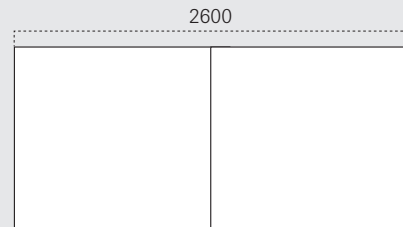

Übersicht

Konferenz

Febrü

Adesso Conference

Höhe 750 mm

Tiefe 800 mm

Tiefe 1000 mm

Tiefe 1200 mm

Höhe 750 mm

Höhe 750 mm

Höhe 750 mm

Ø1200

1000

Ø1400

1200

Ø1600

1600

1600

Ø1800

Ø2000

2000

Ø2200

Adesso Conference

Höhe 750 mm

Pur Conference

Höhe 720 mm

Höhe 1100 mm

Tiefe/Anschluss 600 mm

Tiefe/Anschluss 700 mm

Tiefe/Anschluss 800 mm

** nur als Zwischenplatte

Tische