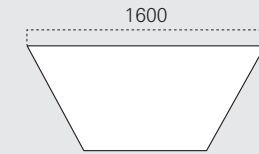

Höhe 750 mm

Höhe 750 mm

Höhe 750 mm

Ø1200

1000

Ø1400

1200

Ø1600

1600

1600

Ø1800

Ø2000

2000

Ø2200

Adesso Conference

Höhe 750 mm

Pur Conference

Höhe 720 mm

Höhe 1100 mm

Tiefe/Anschluss 600 mm

Tiefe/Anschluss 700 mm

Tiefe/Anschluss 800 mm

** nur als Zwischenplatte

Tische

Höhe 720 mm

Tiefe 600 mm

Tiefe 700 mm

Tiefe/Anschluss 800 mm

* auch als Klappstisch mit Kufen- oder 4-Fuß-Gestell

Höhe 720 mm

Ø600 mm

Ø800 mm