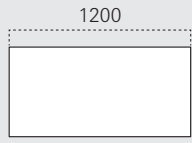

Höhe 750 mm

Höhe 750 mm

Höhe 750 mm

Ø1200

1000

Ø1400

1200

Ø1600

1600

1600

Ø1800

Ø2000

2000

Ø2200

Adesso Conference

Höhe 750 mm

Pur Conference

Höhe 720 mm

Höhe 1100 mm

Tiefe/Anschluss 600 mm

Tiefe/Anschluss 700 mm

Tiefe/Anschluss 800 mm

** nur als Zwischenplatte

Tische

Höhe 720 mm

Tiefe 600 mm

Tiefe 700 mm

Tiefe/Anschluss 800 mm

* auch als Klappstisch mit Kufen- oder 4-Fuß-Gestell

Höhe 720 mm

Ø600 mm

Ø800 mm