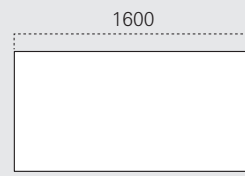

Höhe 750 mm

Höhe 750 mm

Höhe 750 mm

Ø1200

1000

Ø1400

1200

Ø1600

1600

1600

Ø1800

Ø2000

2000

Ø2200

Adesso Conference

Höhe 750 mm

Pur Conference

Höhe 720 mm

Höhe 1100 mm

Tiefe/Anschluss 600 mm

Tiefe/Anschluss 700 mm

Tiefe/Anschluss 800 mm

** nur als Zwischenplatte

Tische

Höhe 720 mm

Tiefe 600 mm

Tiefe 700 mm

Tiefe/Anschluss 800 mm

* auch als Klappstisch mit Kufen- oder 4-Fuß-Gestell

Höhe 720 mm

Ø600 mm

Ø800 mm