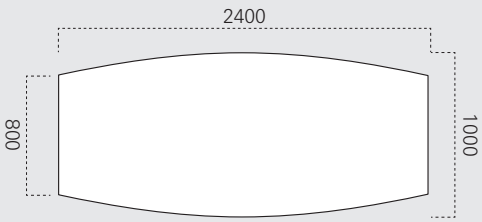

Übersicht

Konferenz

Febrü

Adesso Conference

Höhe 750 mm

Tiefe 800 mm

Tiefe 1000 mm

Tiefe 1200 mm

Höhe 750 mm

Höhe 750 mm

Höhe 750 mm

Ø1200

1000

Ø1400

1200

Ø1600

Pur Conference

Höhe 720 mm

Höhe 1100 mm

Tiefe/Anschluss 600 mm

Tiefe/Anschluss 700 mm

Tiefe/Anschluss 800 mm

** nur als Zwischenplatte

Tische

Höhe 720 mm mit Glasplatte

Ø500 mm

Ø600 mm

Ø700 mm

Ø800 mm

Ø900 mm

Ø1000 mm

Höhe 500 mm mit Glasplatte