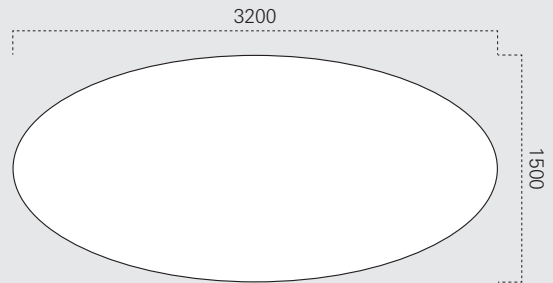

Übersicht

Konferenz

Febrü

Adesso Conference

Höhe 750 mm

Tiefe 800 mm

Tiefe 1000 mm

Tiefe 1200 mm

Höhe 750 mm

Höhe 750 mm

Höhe 750 mm

Ø1200

1000

Ø1400

1200

Ø1600

Pur Conference

Höhe 720 mm

Höhe 1100 mm

Tiefe/Anschluss 600 mm

Tiefe/Anschluss 700 mm

Tiefe/Anschluss 800 mm

** nur als Zwischenplatte

Tische

Höhe 720 mm mit Glasplatte

Ø500 mm

Ø600 mm

Ø700 mm

Ø800 mm

Ø900 mm

Ø1000 mm

Höhe 500 mm mit Glasplatte