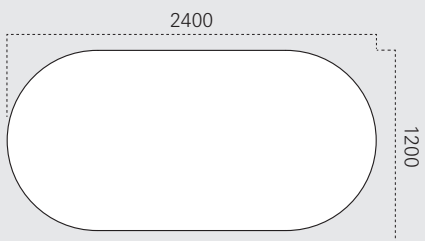

Übersicht

Konferenz

Febrü

Adesso Conference

Höhe 750 mm

Tiefe 800 mm

Tiefe 1000 mm

Tiefe 1200 mm

Höhe 750 mm

Höhe 750 mm

Höhe 750 mm

Ø1200

1000

Ø1400

1200

Ø1600

1600

1600

Ø1800

Ø2000

2000

Ø2200

Adesso Conference

Höhe 750 mm

Pur Conference

Höhe 720 mm

Höhe 1100 mm

Tiefe/Anschluss 600 mm

Tiefe/Anschluss 700 mm

Tiefe/Anschluss 800 mm

** nur als Zwischenplatte

Tische