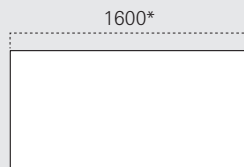

Pur Conference

Höhe 720 mm

Höhe 1100 mm

Tiefe/Anschluss 600 mm

Tiefe/Anschluss 700 mm

Tiefe/Anschluss 800 mm

** nur als Zwischenplatte

Tische

Höhe 720 mm

Tiefe 600 mm

Tiefe 700 mm

Tiefe/Anschluss 800 mm

* auch als Klappstisch mit Kufen- oder 4-Fuß-Gestell

Höhe 720 mm

Ø600 mm

Ø800 mm

Ø900 mm

Ø1000 mm

Höhe 1100

Ø600 mm

Ø800 mm

Ø900 mm

Ø1000 mm

Höhe 720–1140 mm