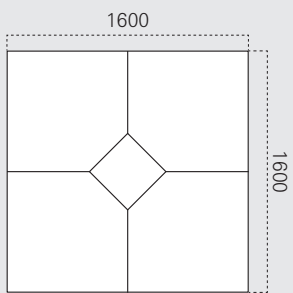

Übersicht

Konferenz

Febrü

Adesso Conference

Höhe 750 mm

Tiefe 800 mm

Tiefe 1000 mm

Tiefe 1200 mm

Höhe 750 mm

Höhe 750 mm

Höhe 750 mm

Ø1200

1000

Ø1400

1200

Ø1600

1600

1600

Ø1800

Ø2000

2000

Ø2200

Adesso Conference

Höhe 750 mm

Pur Conference

Höhe 720 mm

Höhe 1100 mm

Tiefe/Anschluss 600 mm

Tiefe/Anschluss 700 mm

Tiefe/Anschluss 800 mm

** nur als Zwischenplatte

Tische