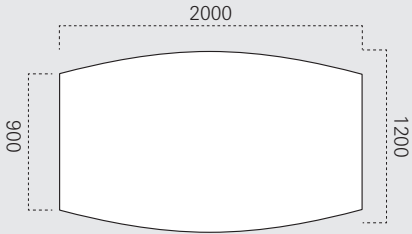

Übersicht

Konferenz

Febrü

Adesso Conference

Höhe 750 mm

Tiefe 800 mm

Tiefe 1000 mm

Tiefe 1200 mm

Höhe 750 mm

Höhe 750 mm

Höhe 750 mm

Ø1200

1000

Ø1400

1200

Ø1600

1600

1600

Ø1800

Ø2000

2000

Ø2200

Adesso Conference

Höhe 750 mm

Pur Conference

Höhe 720 mm

Höhe 1100 mm

Tiefe/Anschluss 600 mm

Tiefe/Anschluss 700 mm

Tiefe/Anschluss 800 mm

** nur als Zwischenplatte

Tische