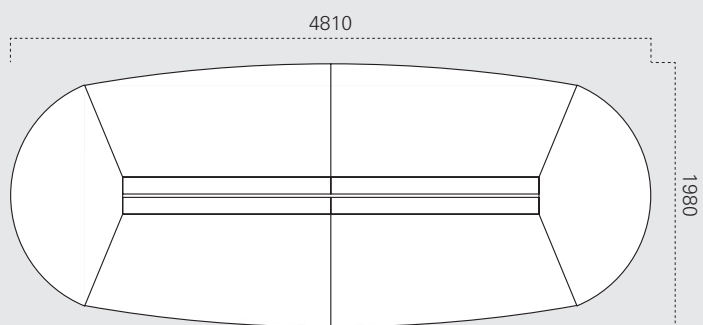

Höhe 750 mm

Höhe 750 mm

Höhe 750 mm

Ø1200

1000

Ø1400

1200

Ø1600

1600

1600

Ø1800

Ø2000

2000

Ø2200

Adesso Conference

Höhe 750 mm

Pur Conference

Höhe 720 mm

Höhe 1100 mm

Tiefe/Anschluss 600 mm

Tiefe/Anschluss 700 mm

Tiefe/Anschluss 800 mm

** nur als Zwischenplatte

Tische

Höhe 720 mm

Tiefe 600 mm

Tiefe 700 mm

Tiefe/Anschluss 800 mm

* auch als Klappstisch mit Kufen- oder 4-Fuß-Gestell

Höhe 720 mm

Ø600 mm

Ø800 mm