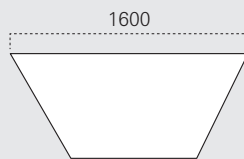

Pur Conference

Höhe 720 mm

Höhe 1100 mm

Tiefe/Anschluss 600 mm

Tiefe/Anschluss 700 mm

Tiefe/Anschluss 800 mm

** nur als Zwischenplatte

Tische

Höhe 720 mm

Tiefe 600 mm

Tiefe 700 mm

Tiefe/Anschluss 800 mm

* auch als Klappstisch mit Kufen- oder 4-Fuß-Gestell

Höhe 720 mm

Ø600 mm

Ø800 mm

Ø900 mm

Ø1000 mm

Höhe 1100

Ø600 mm

Ø800 mm

Ø900 mm

Ø1000 mm

Höhe 720–1140 mm

Höhe 720 mm mit Glasplatte

Ø500 mm

Ø600 mm

Ø700 mm

Ø800 mm

Ø900 mm

Ø1000 mm

Höhe 500 mm mit Glasplatte