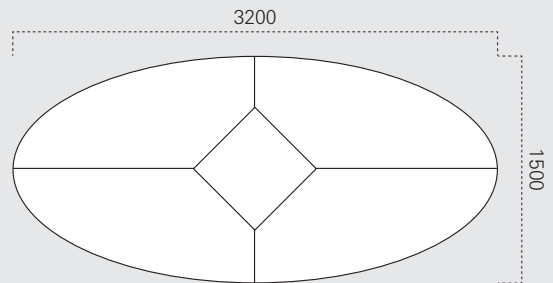

Übersicht

Konferenz

Febrü

Adesso Conference

Höhe 750 mm

Tiefe 800 mm

Tiefe 1000 mm

Tiefe 1200 mm

Höhe 750 mm

Höhe 750 mm

Höhe 750 mm

Ø1200

1000

Ø1400

1200

Ø1600

Pur Conference

Höhe 720 mm

Höhe 1100 mm

Tiefe/Anschluss 600 mm

Tiefe/Anschluss 700 mm

Tiefe/Anschluss 800 mm

** nur als Zwischenplatte

Tische

Höhe 720 mm mit Glasplatte

Ø500 mm

Ø600 mm

Ø700 mm

Ø800 mm

Ø900 mm

Ø1000 mm

Höhe 500 mm mit Glasplatte