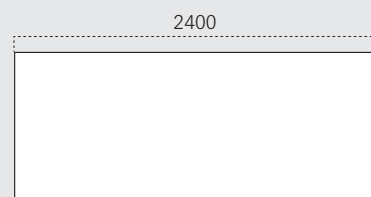

Übersicht

Konferenz

Febrü

Adesso Conference

Höhe 750 mm

Tiefe 800 mm

Tiefe 1000 mm

Tiefe 1200 mm

Höhe 750 mm

Höhe 750 mm

Höhe 750 mm

Ø1200

1000

Ø1400

1200

Ø1600

Pur Conference

Höhe 720 mm

Höhe 1100 mm

Tiefe/Anschluss 600 mm

Tiefe/Anschluss 700 mm

Tiefe/Anschluss 800 mm

** nur als Zwischenplatte

Tische