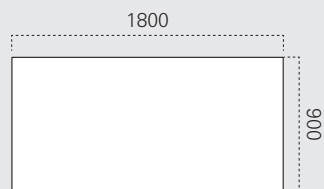

Pur Conference

Höhe 720 mm

Höhe 1100 mm

Tiefe/Anschluss 600 mm

Tiefe/Anschluss 700 mm

Tiefe/Anschluss 800 mm

** nur als Zwischenplatte

Tische

Höhe 720 mm

Tiefe 600 mm

Tiefe 700 mm

Tiefe/Anschluss 800 mm

* auch als Klappstisch mit Kufen- oder 4-Fuß-Gestell

Höhe 720 mm

Ø600 mm

Ø800 mm

Ø900 mm

Ø1000 mm

Höhe 1100

Ø600 mm

Ø800 mm

Ø900 mm

Ø1000 mm

Höhe 720–1140 mm