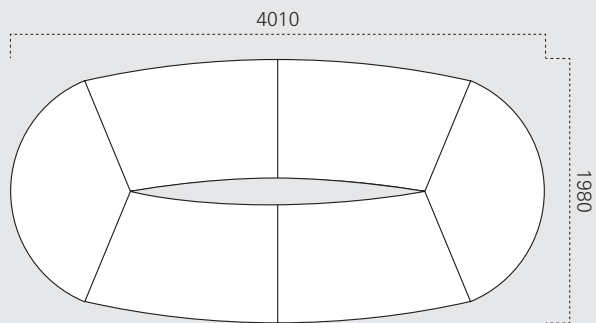

Höhe 750 mm

Höhe 750 mm

Höhe 750 mm

Ø1200

1000

Ø1400

1200

Ø1600

1600

1600

Ø1800

Ø2000

2000

Ø2200

Adesso Conference

Höhe 750 mm

Pur Conference

Höhe 720 mm

Höhe 1100 mm

Tiefe/Anschluss 600 mm

Tiefe/Anschluss 700 mm

Tiefe/Anschluss 800 mm

** nur als Zwischenplatte

Tische

Höhe 720 mm

Tiefe 600 mm

Tiefe 700 mm

Tiefe/Anschluss 800 mm

* auch als Klappstisch mit Kufen- oder 4-Fuß-Gestell

Höhe 720 mm

Ø600 mm

Ø800 mm