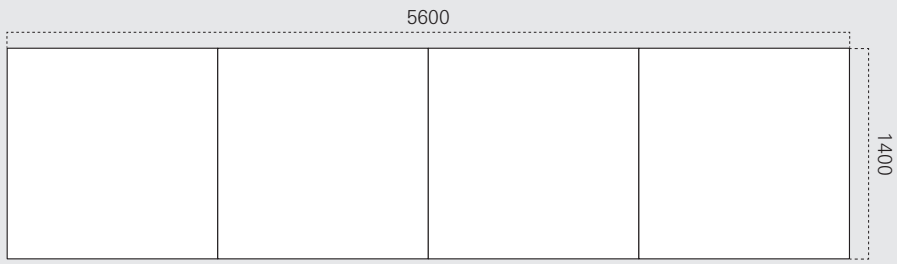

Übersicht

Konferenz

Febrü

Adesso Conference

Höhe 750 mm

Tiefe 800 mm

Tiefe 1000 mm

Tiefe 1200 mm

Höhe 750 mm

Höhe 750 mm

Höhe 750 mm

Ø1200

1000

Ø1400

1200

Ø1600

Pur Conference

Höhe 720 mm

Höhe 1100 mm

Tiefe/Anschluss 600 mm

Tiefe/Anschluss 700 mm

Tiefe/Anschluss 800 mm

** nur als Zwischenplatte

Tische

Höhe 720 mm mit Glasplatte

Ø500 mm

Ø600 mm

Ø700 mm

Ø800 mm

Ø900 mm

Ø1000 mm

Höhe 500 mm mit Glasplatte