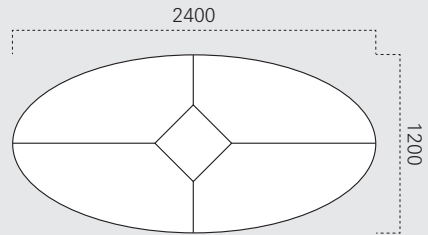

Übersicht

Konferenz

Febrü

Adesso Conference

Höhe 750 mm

Tiefe 800 mm

Tiefe 1000 mm

Tiefe 1200 mm

Höhe 750 mm

Höhe 750 mm

Höhe 750 mm

Ø1200

1000

Ø1400

1200

Ø1600

Pur Conference

Höhe 720 mm

Höhe 1100 mm

Tiefe/Anschluss 600 mm

Tiefe/Anschluss 700 mm

Tiefe/Anschluss 800 mm

** nur als Zwischenplatte

Tische

Höhe 720 mm mit Glasplatte

Ø500 mm

Ø600 mm

Ø700 mm

Ø800 mm

Ø900 mm

Ø1000 mm

Höhe 500 mm mit Glasplatte