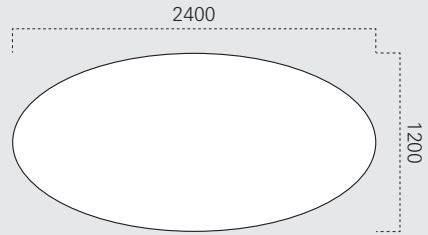

Übersicht

Konferenz

Febrü

Adesso Conference

Höhe 750 mm

Tiefe 800 mm

Tiefe 1000 mm

Tiefe 1200 mm

Höhe 750 mm

Höhe 750 mm

Höhe 750 mm

Ø1200

1000

Ø1400

1200

Ø1600

Pur Conference

Höhe 720 mm

Höhe 1100 mm

Tiefe/Anschluss 600 mm

Tiefe/Anschluss 700 mm

Tiefe/Anschluss 800 mm

** nur als Zwischenplatte

Tische

Höhe 720 mm mit Glasplatte

Ø500 mm

Ø600 mm

Ø700 mm

Ø800 mm

Ø900 mm

Ø1000 mm

Höhe 500 mm mit Glasplatte