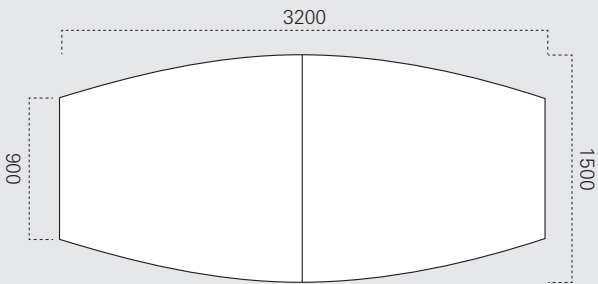

Übersicht

Konferenz

Febrü

Adesso Conference

Höhe 750 mm

Tiefe 800 mm

Tiefe 1000 mm

Tiefe 1200 mm

Höhe 750 mm

Höhe 750 mm

Höhe 750 mm

Ø1200

1000

Ø1400

1200

Ø1600

Pur Conference

Höhe 720 mm

Höhe 1100 mm

Tiefe/Anschluss 600 mm

Tiefe/Anschluss 700 mm

Tiefe/Anschluss 800 mm

** nur als Zwischenplatte

Tische

Höhe 720 mm mit Glasplatte

Ø500 mm

Ø600 mm

Ø700 mm

Ø800 mm

Ø900 mm

Ø1000 mm

Höhe 500 mm mit Glasplatte