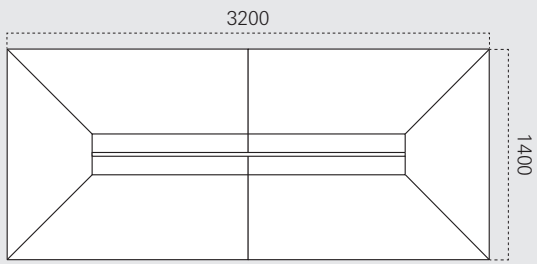

Übersicht

Konferenz

Febrü

Adesso Conference

Höhe 750 mm

Tiefe 800 mm

Tiefe 1000 mm

Tiefe 1200 mm

Höhe 750 mm

Höhe 750 mm

Höhe 750 mm

Ø1200

1000

Ø1400

1200

Ø1600

1600

1600

Ø1800

Ø2000

2000

Ø2200

Adesso Conference

Höhe 750 mm

Pur Conference

Höhe 720 mm

Höhe 1100 mm

Tiefe/Anschluss 600 mm

Tiefe/Anschluss 700 mm

Tiefe/Anschluss 800 mm

** nur als Zwischenplatte

Tische