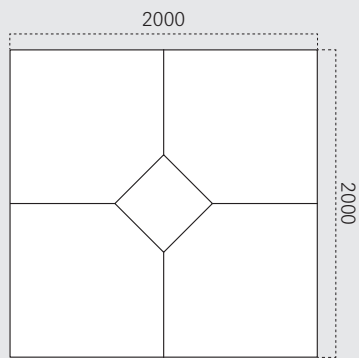

Übersicht

Konferenz

Febrü

Adesso Conference

Höhe 750 mm

Tiefe 800 mm

Tiefe 1000 mm

Tiefe 1200 mm

Höhe 750 mm

Höhe 750 mm

Höhe 750 mm

Ø1200

1000

Ø1400

1200

Ø1600

1600

1600

Ø1800

Ø2000

2000

Ø2200

Adesso Conference

Höhe 750 mm

Pur Conference

Höhe 720 mm

Höhe 1100 mm

Tiefe/Anschluss 600 mm

Tiefe/Anschluss 700 mm

Tiefe/Anschluss 800 mm

** nur als Zwischenplatte

Tische