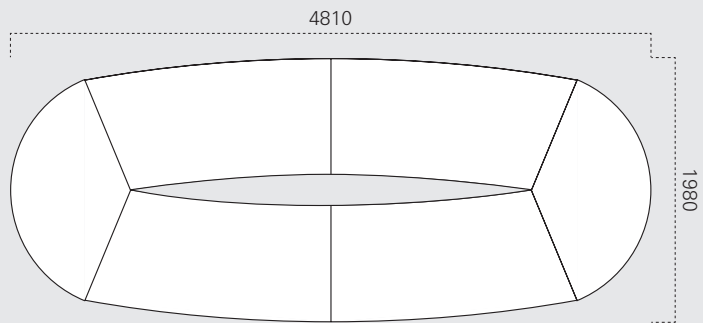

Höhe 750 mm

Höhe 750 mm

Höhe 750 mm

Ø1200

1000

Ø1400

1200

Ø1600

1600

1600

Ø1800

Ø2000

2000

Ø2200

Adesso Conference

Höhe 750 mm

Pur Conference

Höhe 720 mm

Höhe 1100 mm

Tiefe/Anschluss 600 mm

Tiefe/Anschluss 700 mm

Tiefe/Anschluss 800 mm

** nur als Zwischenplatte

Tische

Ø900 mm

Ø1000 mm

Höhe 1100

Ø600 mm

Ø800 mm

Ø900 mm

Ø1000 mm

Höhe 720–1140 mm