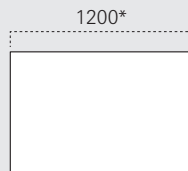

Pur Conference

Höhe 720 mm

Höhe 1100 mm

Tiefe/Anschluss 600 mm

Tiefe/Anschluss 700 mm

Tiefe/Anschluss 800 mm

** nur als Zwischenplatte

Tische

Höhe 720 mm

Tiefe 600 mm

Tiefe 700 mm

Tiefe/Anschluss 800 mm

* auch als Klappstisch mit Kufen- oder 4-Fuß-Gestell

Höhe 720 mm

Ø600 mm

Ø800 mm

Ø900 mm

Ø1000 mm

Höhe 1100

Ø600 mm

Ø800 mm

Ø900 mm

Ø1000 mm

Höhe 720–1140 mm

Höhe 720 mm mit Glasplatte

Ø500 mm

Ø600 mm

Ø700 mm

Ø800 mm

Ø900 mm

Ø1000 mm

Höhe 500 mm mit Glasplatte