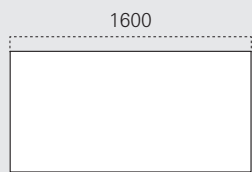

Übersicht

Konferenz

Febrü

Adesso Conference

Höhe 750 mm

Tiefe 800 mm

Tiefe 1000 mm

Tiefe 1200 mm

Höhe 750 mm

Höhe 750 mm

Höhe 750 mm

Ø1200

1000

Ø1400

1200

Ø1600

1600

1600

Ø1800

Ø2000

2000

Ø2200

Adesso Conference

Höhe 750 mm

Pur Conference

Höhe 720 mm

Höhe 1100 mm

Tiefe/Anschluss 600 mm

Tiefe/Anschluss 700 mm

Tiefe/Anschluss 800 mm

** nur als Zwischenplatte

Tische