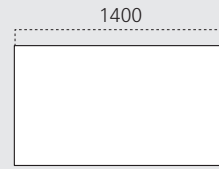

Höhe 750 mm

Höhe 750 mm

Höhe 750 mm

Ø1200

1000

Ø1400

1200

Ø1600

1600

1600

Ø1800

Ø2000

2000

Ø2200

Adesso Conference

Höhe 750 mm

Pur Conference

Höhe 720 mm

Höhe 1100 mm

Tiefe/Anschluss 600 mm

Tiefe/Anschluss 700 mm

Tiefe/Anschluss 800 mm

** nur als Zwischenplatte

Tische