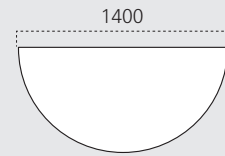

Höhe 750 mm

Höhe 750 mm

Höhe 750 mm

Ø1200

1000

Ø1400

1200

Ø1600

1600

1600

Ø1800

Ø2000

2000

Ø2200

Adesso Conference

Höhe 750 mm

Pur Conference

Höhe 720 mm

Höhe 1100 mm

Tiefe/Anschluss 600 mm

Tiefe/Anschluss 700 mm

Tiefe/Anschluss 800 mm

** nur als Zwischenplatte

Tische

Höhe 720 mm

Tiefe 600 mm

Tiefe 700 mm

Tiefe/Anschluss 800 mm

* auch als Klappstisch mit Kufen- oder 4-Fuß-Gestell

Höhe 720 mm

Ø600 mm

Ø800 mm