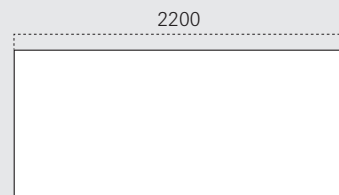

Übersicht

Konferenz

Febrü

Adesso Conference

Höhe 750 mm

Tiefe 800 mm

Tiefe 1000 mm

Tiefe 1200 mm

Höhe 750 mm

Höhe 750 mm

Höhe 750 mm

Ø1200

1000

Ø1400

1200

Ø1600

Pur Conference

Höhe 720 mm

Höhe 1100 mm

Tiefe/Anschluss 600 mm

Tiefe/Anschluss 700 mm

Tiefe/Anschluss 800 mm

** nur als Zwischenplatte

Tische