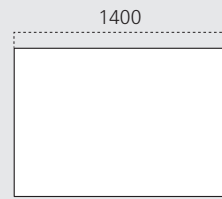

Übersicht

Konferenz

Febrü

Adesso Conference

Höhe 750 mm

Tiefe 800 mm

Tiefe 1000 mm

Tiefe 1200 mm

Höhe 750 mm

Höhe 750 mm

Höhe 750 mm

Ø1200

1000

Ø1400

1200

Ø1600

1600

1600

Ø1800

Ø2000

2000

Ø2200

Adesso Conference

Höhe 750 mm

Pur Conference

Höhe 720 mm

Höhe 1100 mm

Tiefe/Anschluss 600 mm

Tiefe/Anschluss 700 mm

Tiefe/Anschluss 800 mm

** nur als Zwischenplatte

Tische