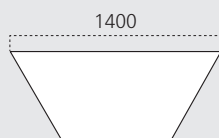

Pur Conference

Höhe 720 mm

Höhe 1100 mm

Tiefe/Anschluss 600 mm

Tiefe/Anschluss 700 mm

Tiefe/Anschluss 800 mm

** nur als Zwischenplatte

Tische

Höhe 720 mm

Tiefe 600 mm

Tiefe 700 mm

Tiefe/Anschluss 800 mm

* auch als Klappstisch mit Kufen- oder 4-Fuß-Gestell

Höhe 720 mm

Ø600 mm

Ø800 mm

Ø900 mm

Ø1000 mm

Höhe 1100

Ø600 mm

Ø800 mm

Ø900 mm

Ø1000 mm

Höhe 720–1140 mm

Höhe 720 mm mit Glasplatte

Ø500 mm

Ø600 mm

Ø700 mm

Ø800 mm

Ø900 mm

Ø1000 mm

Höhe 500 mm mit Glasplatte