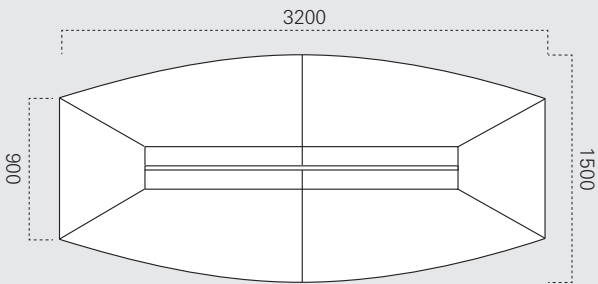

Übersicht

Konferenz

Febrü

Adesso Conference

Höhe 750 mm

Tiefe 800 mm

Tiefe 1000 mm

Tiefe 1200 mm

Höhe 750 mm

Höhe 750 mm

Höhe 750 mm

Ø1200

1000

Ø1400

1200

Ø1600

Pur Conference

Höhe 720 mm

Höhe 1100 mm

Tiefe/Anschluss 600 mm

Tiefe/Anschluss 700 mm

Tiefe/Anschluss 800 mm

** nur als Zwischenplatte

Tische

Höhe 720 mm mit Glasplatte

Ø500 mm

Ø600 mm

Ø700 mm

Ø800 mm

Ø900 mm

Ø1000 mm

Höhe 500 mm mit Glasplatte