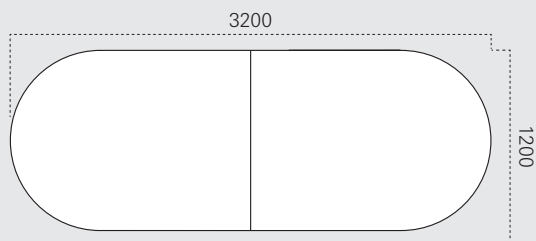

Übersicht

Konferenz

Febrü

Adesso Conference

Höhe 750 mm

Tiefe 800 mm

Tiefe 1000 mm

Tiefe 1200 mm

Höhe 750 mm

Höhe 750 mm

Höhe 750 mm

Ø1200

1000

Ø1400

1200

Ø1600

Pur Conference

Höhe 720 mm

Höhe 1100 mm

Tiefe/Anschluss 600 mm

Tiefe/Anschluss 700 mm

Tiefe/Anschluss 800 mm

** nur als Zwischenplatte

Tische

Höhe 720 mm mit Glasplatte

Ø500 mm

Ø600 mm

Ø700 mm

Ø800 mm

Ø900 mm

Ø1000 mm

Höhe 500 mm mit Glasplatte