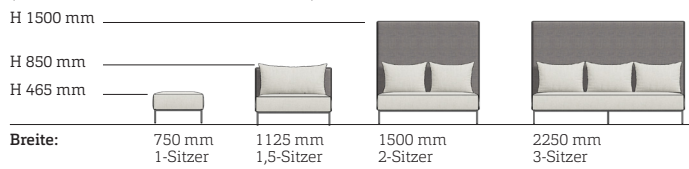

Loungemodule

Linearmodule

(Sitzelemente mit oder ohne Rückwand)