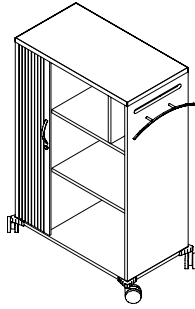

Ausführungen & Dimensionen

Mobiler Jalousieschrank Typ 1

Breite: 800 mm

Tiefe: 435 mm

Höhe: 1200 mm, 3 Ordnerhöhen

Jalousieeinlauf: Links oder rechts

Ausstattung:

- Postfach & Postschlitz
- Kleiderbügelgriff
- Materialauszug
- Griff
- 4 feststellbare Rollen
- Rollenaufnahme überstehend

Mobiler Jalousieschrank Typ 2

Breite Korpus: 800 mm

Tiefe Korpus: 435 mm

Höhe: 950 mm, 2 Ordnerhöhen

Jalousieeinlauf: Links oder rechts

Ausstattung:

- Griff
- Highboardplatte in Ellipsenform 1000 x 600 mm (BxT)
- Rollenaufnahme überstehend

Korpus optional mit:

- Postschlitz und Kleiderbügelgriff
- Funktionsbeschlag
- Kleiderbügelgriff

Mobiler Auszugschrank mit Klappe

Breite: 800 mm

Tiefe: 435 mm

Höhe: 1050 mm

Ausstattung:

- durchgehender Oberboden
- Hängeregistratur
- Breitwandschubkasten
- Ordnerfach
- Funktionsbeschlag mit Postschlitz und Kleiderhaken optional
- auf $\varnothing = 75$ mm Rollen (davon 2 feststellbar)
- Rollenaufnahme überstehend

Mobiles Stehpult

Breite: 430 mm

Tiefe: 450 mm

Höhe: 860 mm

Ausstattung:

- Stehpultplatte geneigt
- Stehhöhe 1100 (1180) mm
- offenes Fach 390x413x356mm (BxTxH)
- im Korpus zwei Schubladen (3/6 HE)
- mit Griffen und 4 feststellbaren Rollen
- Griff & Kleiderbügel (Doppelfunktion)
- Rollenaufnahme überstehend