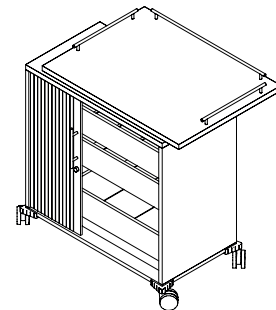

Korpus optional mit:

- Postschlitz und Kleiderbügelgriff
- Funktionsbeschlag
- Kleiderbügelgriff

Mobiler Auszugschrank mit Klappe

Breite: 800 mm

Tiefe: 435 mm

Höhe: 1050 mm

Ausstattung:

- durchgehender Oberboden
- Hängeregistratur
- Breitwandschubkasten
- Ordnerfach
- Funktionsbeschlag mit Postschlitz und Kleiderhaken optional
- auf $\varnothing = 75$ mm Rollen (davon 2 feststellbar)
- Rollenaufnahme überstehend

Mobiles Stehpult

Breite: 430 mm

Tiefe: 450 mm

Höhe: 860 mm

Ausstattung:

- Stehpultplatte geneigt
- Stehhöhe 1100 (1180) mm
- offenes Fach 390x413x356mm (BxTxH)
- im Korpus zwei Schubladen (3/6 HE)
- mit Griffen und 4 feststellbaren Rollen
- Griff & Kleiderbügel (Doppelfunktion)
- Rollenaufnahme überstehend

Service-Mobil

Breite Korpus: 800 mm

Tiefe Korpus: 435 mm

Höhe: 950 mm, 2 Ordnerhöhen

Jalousieeinlauf: Links oder rechts

Ausstattung:

- Servicefläche mit Reling
- 3 Hängerahmen m. Wanne
- 4 Rollen, davon 2 feststellbar
- Rollenaufnahme überstehend
- inkl. Metallwannen

Mobiler Druckerwagen

Breite: 800 mm

Tiefe: 600 mm

Höhe: 720 mm

Ausstattung:

- mit Mittelboden
- Mittelseite
- 2 Einlegeböden
- 4 Rollen, davon 2 feststellbar