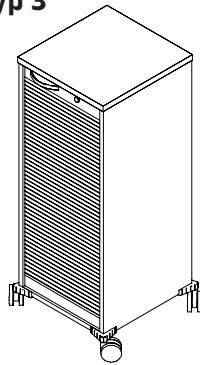

Mobiler Jalousieschrank Typ 2

Breite Korpus: 800 mm

Tiefe Korpus: 435 mm

Höhe: 950 mm, 2 Ordnerhöhen

Jalousieeinlauf: Links oder rechts

Ausstattung:

- Griff
- Highboardplatte in Ellipsenform 1000 x 600 mm (BxT)
- Rollenaufnahme überstehend

Mobiler Jalousieschrank Typ 3

Breite: 435 mm

Tiefe: 455 mm

Höhe: 1115 mm

Ausstattung optional:

- 2 Schubkästen oben
- 2 Schubkästen oben, 1 Hängerahmen unten
- 1 Hängerahmen unten
- 2 Schubkästen oben, 2 Schubkästen unten
- 1 Hängerahmen oben, 1 Hängerahmen unten

Korpus optional mit:

- Postschlitz und Kleiderbügelgriff
- Funktionsbeschlag
- Kleiderbügelgriff

Mobiler Auszugschrank mit Klappe

Breite: 800 mm

Tiefe: 435 mm

Höhe: 1050 mm

Ausstattung:

- durchgehender Oberboden
- Hängeregistratur
- Breitwandschubkasten
- Ordnerfach
- Funktionsbeschlag mit Postschlitz und Kleiderhaken optional
- auf $\varnothing = 75$ mm Rollen (davon 2 feststellbar)
- Rollenaufnahme überstehend

Mobiles Stehpult

Breite: 430 mm

Tiefe: 450 mm

Höhe: 860 mm

Ausstattung:

- Stehpultplatte geneigt
- Stehhöhe 1100 (1180) mm
- offenes Fach 390x413x356mm (BxTxH)
- im Korpus zwei Schubladen (3/6 HE)
- mit Griffen und 4 feststellbaren Rollen
- Griff & Kleiderbügel (Doppelfunktion)
- Rollenaufnahme überstehend