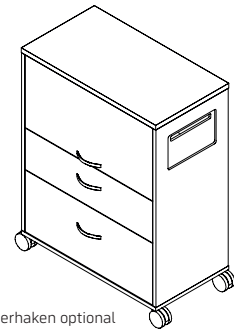

Mobiler Jalousieschrank Typ 3

Breite: 435 mm

Tiefe: 455 mm

Höhe: 1115 mm

Ausstattung optional:

- 2 Schubkästen oben
- 2 Schubkästen oben, 1 Hängerahmen unten
- 1 Hängerahmen unten
- 2 Schubkästen oben, 2 Schubkästen unten
- 1 Hängerahmen oben, 1 Hängerahmen unten

Korpus optional mit:

- Postschlitz und Kleiderbügelgriff
- Funktionsbeschlag
- Kleiderbügelgriff

Mobiler Auszugschrank mit Klappe

Breite: 800 mm

Tiefe: 435 mm

Höhe: 1050 mm

Ausstattung:

- durchgehender Oberboden
- Hängeregistratur
- Breitwandschubkasten
- Ordnerfach
- Funktionsbeschlag mit Postschlitz und Kleiderhaken optional
- auf $\varnothing = 75$ mm Rollen (davon 2 feststellbar)
- Rollenaufnahme überstehend

Mobiles Stehpult

Breite: 430 mm

Tiefe: 450 mm

Höhe: 860 mm

Ausstattung:

- Stehpultplatte geneigt
- Stehhöhe 1100 (1180) mm
- offenes Fach 390x413x356mm (BxTxH)
- im Korpus zwei Schubladen (3/6 HE)
- mit Griffen und 4 feststellbaren Rollen
- Griff & Kleiderbügel (Doppelfunktion)
- Rollenaufnahme überstehend

Service-Mobil

Breite Korpus: 800 mm

Tiefe Korpus: 435 mm

Höhe: 950 mm, 2 Ordnerhöhen

Jalousieeinlauf: Links oder rechts

Ausstattung:

- Servicefläche mit Reling
- 3 Hängerahmen m. Wanne
- 4 Rollen, davon 2 feststellbar
- Rollenaufnahme überstehend
- inkl. Metallwannen