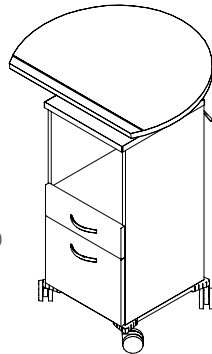

Korpus optional mit:

- Postschlitz und Kleiderbügelgriff
- Funktionsbeschlag
- Kleiderbügelgriff

Mobiler Auszugschrank mit Klappe

Breite: 800 mm

Tiefe: 435 mm

Höhe: 1050 mm

Ausstattung:

- durchgehender Oberboden
- Hängeregistratur
- Breitwandschubkasten
- Ordnerfach
- Funktionsbeschlag mit Postschlitz und Kleiderhaken optional
- auf $\varnothing = 75$ mm Rollen (davon 2 feststellbar)
- Rollenaufnahme überstehend

Mobiles Stehpult

Breite: 430 mm

Tiefe: 450 mm

Höhe: 860 mm

Ausstattung:

- Stehpultplatte geneigt
- Stehhöhe 1100 (1180) mm
- offenes Fach 390x413x356mm (BxTxH)
- im Korpus zwei Schubladen (3/6 HE)
- mit Griffen und 4 feststellbaren Rollen
- Griff & Kleiderbügel (Doppelfunktion)
- Rollenaufnahme überstehend

Service-Mobil

Breite Korpus: 800 mm

Tiefe Korpus: 435 mm

Höhe: 950 mm, 2 Ordnerhöhen

Jalousieeinlauf: Links oder rechts

Ausstattung:

- Servicefläche mit Reling
- 3 Hängerahmen m. Wanne
- 4 Rollen, davon 2 feststellbar
- Rollenaufnahme überstehend
- inkl. Metallwannen