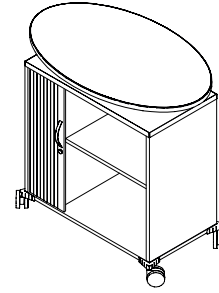

Ausführungen & Dimensionen

Mobiler Jalousieschrank Typ 1

Breite: 800 mm

Tiefe: 435 mm

Höhe: 1200 mm, 3 Ordnerhöhen

Jalousieeinlauf: Links oder rechts

Ausstattung:

- Postfach & Postschlitz
- Kleiderbügelgriff
- Materialauszug
- Griff
- 4 feststellbare Rollen
- Rollenaufnahme überstehend

Mobiler Jalousieschrank Typ 2

Breite Korpus: 800 mm

Tiefe Korpus: 435 mm

Höhe: 950 mm, 2 Ordnerhöhen

Jalousieeinlauf: Links oder rechts

Ausstattung:

- Griff
- Highboardplatte in Ellipsenform 1000 x 600 mm (BxT)
- Rollenaufnahme überstehend

Mobiler Jalousieschrank Typ 3

Breite: 435 mm

Tiefe: 455 mm

Höhe: 1115 mm

Ausstattung optional:

- 2 Schubkästen oben
- 2 Schubkästen oben, 1 Hängerahmen unten
- 1 Hängerahmen unten
- 2 Schubkästen oben, 2 Schubkästen unten
- 1 Hängerahmen oben, 1 Hängerahmen unten

Korpus optional mit:

- Postschlitz und Kleiderbügelgriff
- Funktionsbeschlag
- Kleiderbügelgriff

Mobiler Auszugschrank mit Klappe

Breite: 800 mm

Tiefe: 435 mm

Höhe: 1050 mm

Ausstattung:

- durchgehender Oberboden
- Hängeregistratur
- Breitwandschubkasten
- Ordnerfach
- Funktionsbeschlag mit Postschlitz und Kleiderhaken optional
- auf $\varnothing = 75$ mm Rollen (davon 2 feststellbar)
- Rollenaufnahme überstehend