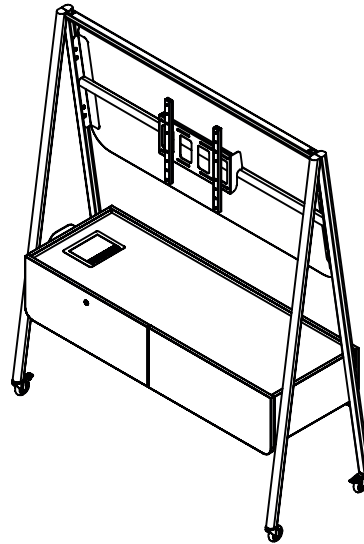

## Mobile TV-Möbel

Abgebildet sind die Grundartikel der Serie. Jeder Artikel kann individuell umgestaltet werden.

### TV Mobil Für Monitore bis 50 Zoll

1000 x 600 x 291 mm (BxTxH)  
Kabelvariante ohne Akku  
4 Rollen (feststellbar)  
rechteckige 2-fach EHMV Säule 100 x 60  
Kabelausslass in der Rückwand  
Säule und TV-Halter schwarz, für Vesa Normen\* 200x200  
max. TV Größe 50 Zoll

### CoWorker Sideboard TV Für Monitore bis 55 Zoll

1200x510x400 mm (BxHxT)  
inkl. Griffkontur in Rückwand und Front  
4 Rollen (2 feststellbar)  
rechteckige 2-fach EMHV Säule 100 x 60  
Kabelausslass im Unterboden  
Säule und TV-Halter schwarz, für Vesa Normen\* 200x200, 200x300, 300x200 und 300x300  
max. TV Größe 55 Zoll

### FlexRack TV Für Monitore bis 65 Zoll

1600x1930x630 mm (BxHxT)  
4 Rollen (2 feststellbar)  
Whiteboard auf der Rückseite  
Sideboard Medien (mit Kabelblech und Elektrifizierung im OB)  
1 x Schubkasten, 1 x Klappe (wählbar Rechts oder Links)  
Elektrifizierung Oberboden = 2er & 3er  
ComBox, Evoline Circle/Square oder normaler Kabeldurchlass  
TV-Halter schwarz, für Vesa Normen\* 100x100, 100x200, 200x100, 200x200, 200x300, 300x200, 300x300, 300x400, 400x300, 400x400  
max. TV Größe 65 Zoll  
FlexRack Einzelelemente sind individuell kombinier- und ausprägbar.